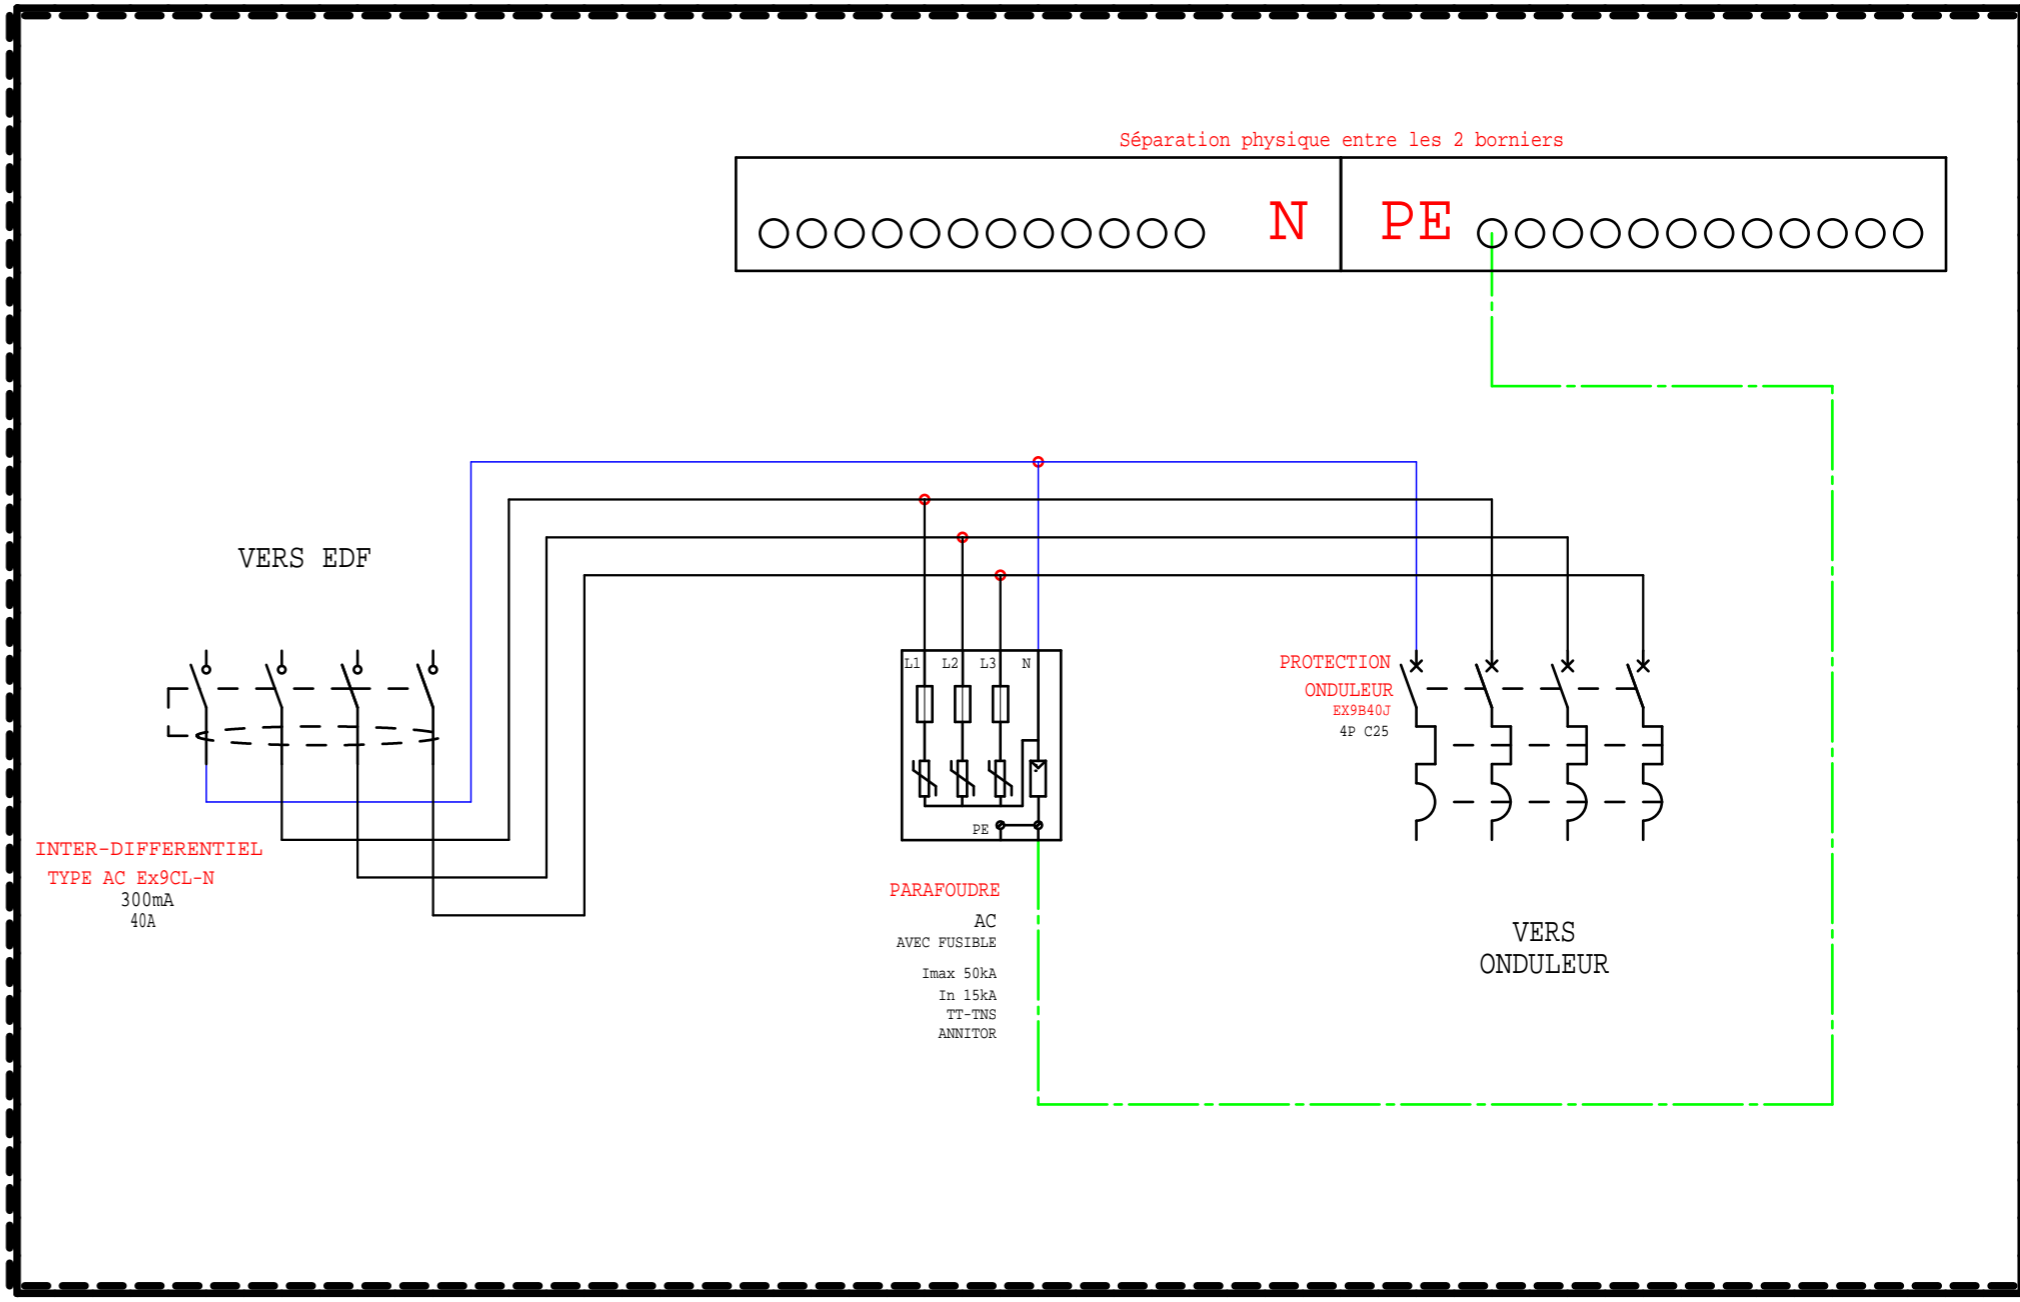

Coffret plastique 1x12 modules

2 PE M32 + 1 PE M20

COFFRET 1X12 MODULES IP65 IK07 CLASSE II
ETIQUETTE NORMALISÉE UTE C 15 712-1

ENTREES EN PROVENANCE ONDULEUR PAR LE BAS VIA 1 PRESSE ETOUPE M32
SORTIE VERS EDF PAR LE BAS VIA 1 PRESSE ETOUPE M32
PASSAGE TERRE VIA 1 PRESSE ETOUPE M20 PAR LE BAS