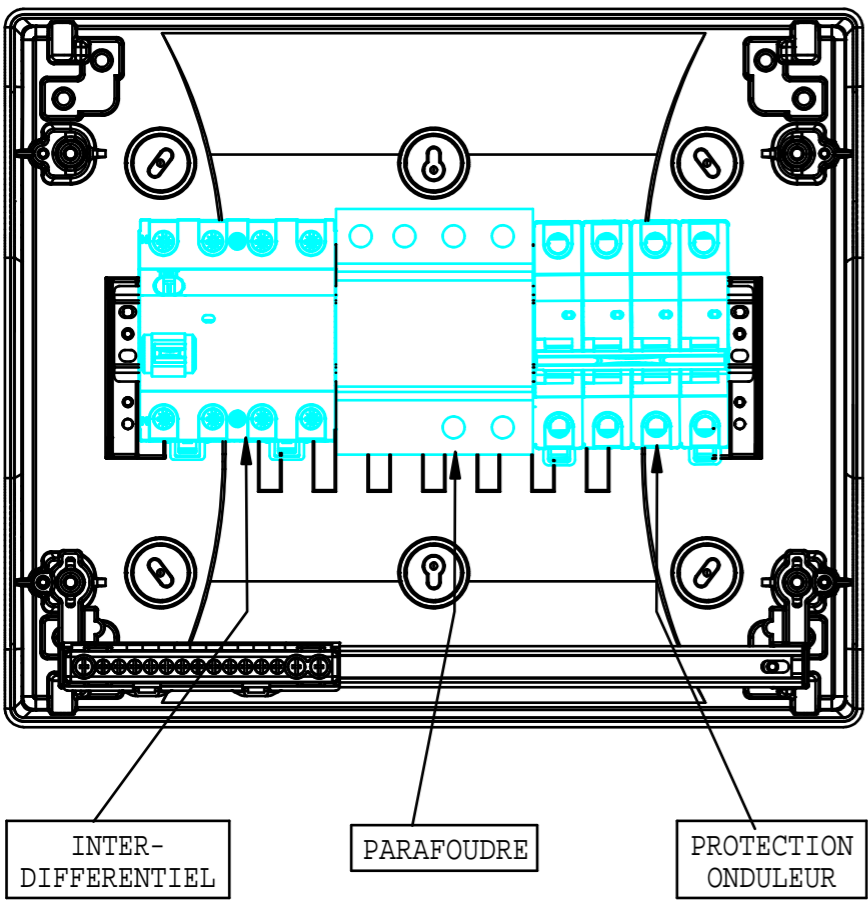

Coffret plastique 1x12 modules

2 PE M32 + 1 PE M20

COFFRET 1X12 MODULES IP65 IK07 CLASSE II
ETIQUETTE NORMALISÉE UTE C 15 712-1

ENTREES EN PROVENANCE ONDULEUR PAR LE BAS VIA 1 PRESSE ETOUPE M32
SORTIE VERS EDF PAR LE BAS VIA 1 PRESSE ETOUPE M32
PASSAGE TERRE VIA 1 PRESSE ETOUPE M20 PAR LE BAS